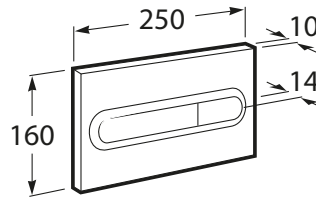

IN-WALL

PL1 DUAL (ONE) - Placa de accionamiento con descarga dual

MEDIDAS

Longitud	250 mm
Altura	160 mm

COLORES Y ACABADOS

5 Acero inoxidable pulido

PVPR (IVA INCLUIDO)

80,59 €

DIBUJOS TÉCNICOS

CARACTERÍSTICAS

PL1 DUAL (ONE) - Placa de accionamiento con descarga dual para sistemas de instalación "ONE" de Roca. Sin necesidad de utilizar herramientas para la instalación.

Número de pulsadores: 2

COMPATIBLE

DUPLO WC ONE
FREESTANDING - Bastidor
con cisterna autoportante
de doble descarga para
inodoro suspendido. Codo
de 90 ° / 110 °

890077020

DUPLO WC ONE
COMPACT - Bastidor con
cisterna compacta
empotrable de doble
descarga para inodoro
suspendido. Codo de 90 ° /
110 °

890073020

DUPLO WC ONE - Bastidor
con cisterna compacta
empotrable de doble
descarga para inodoro
suspendido. Codo de 90 ° /
110 °

890070020

Kit de adaptación para
placas de accionamiento

890064000

In-Wall